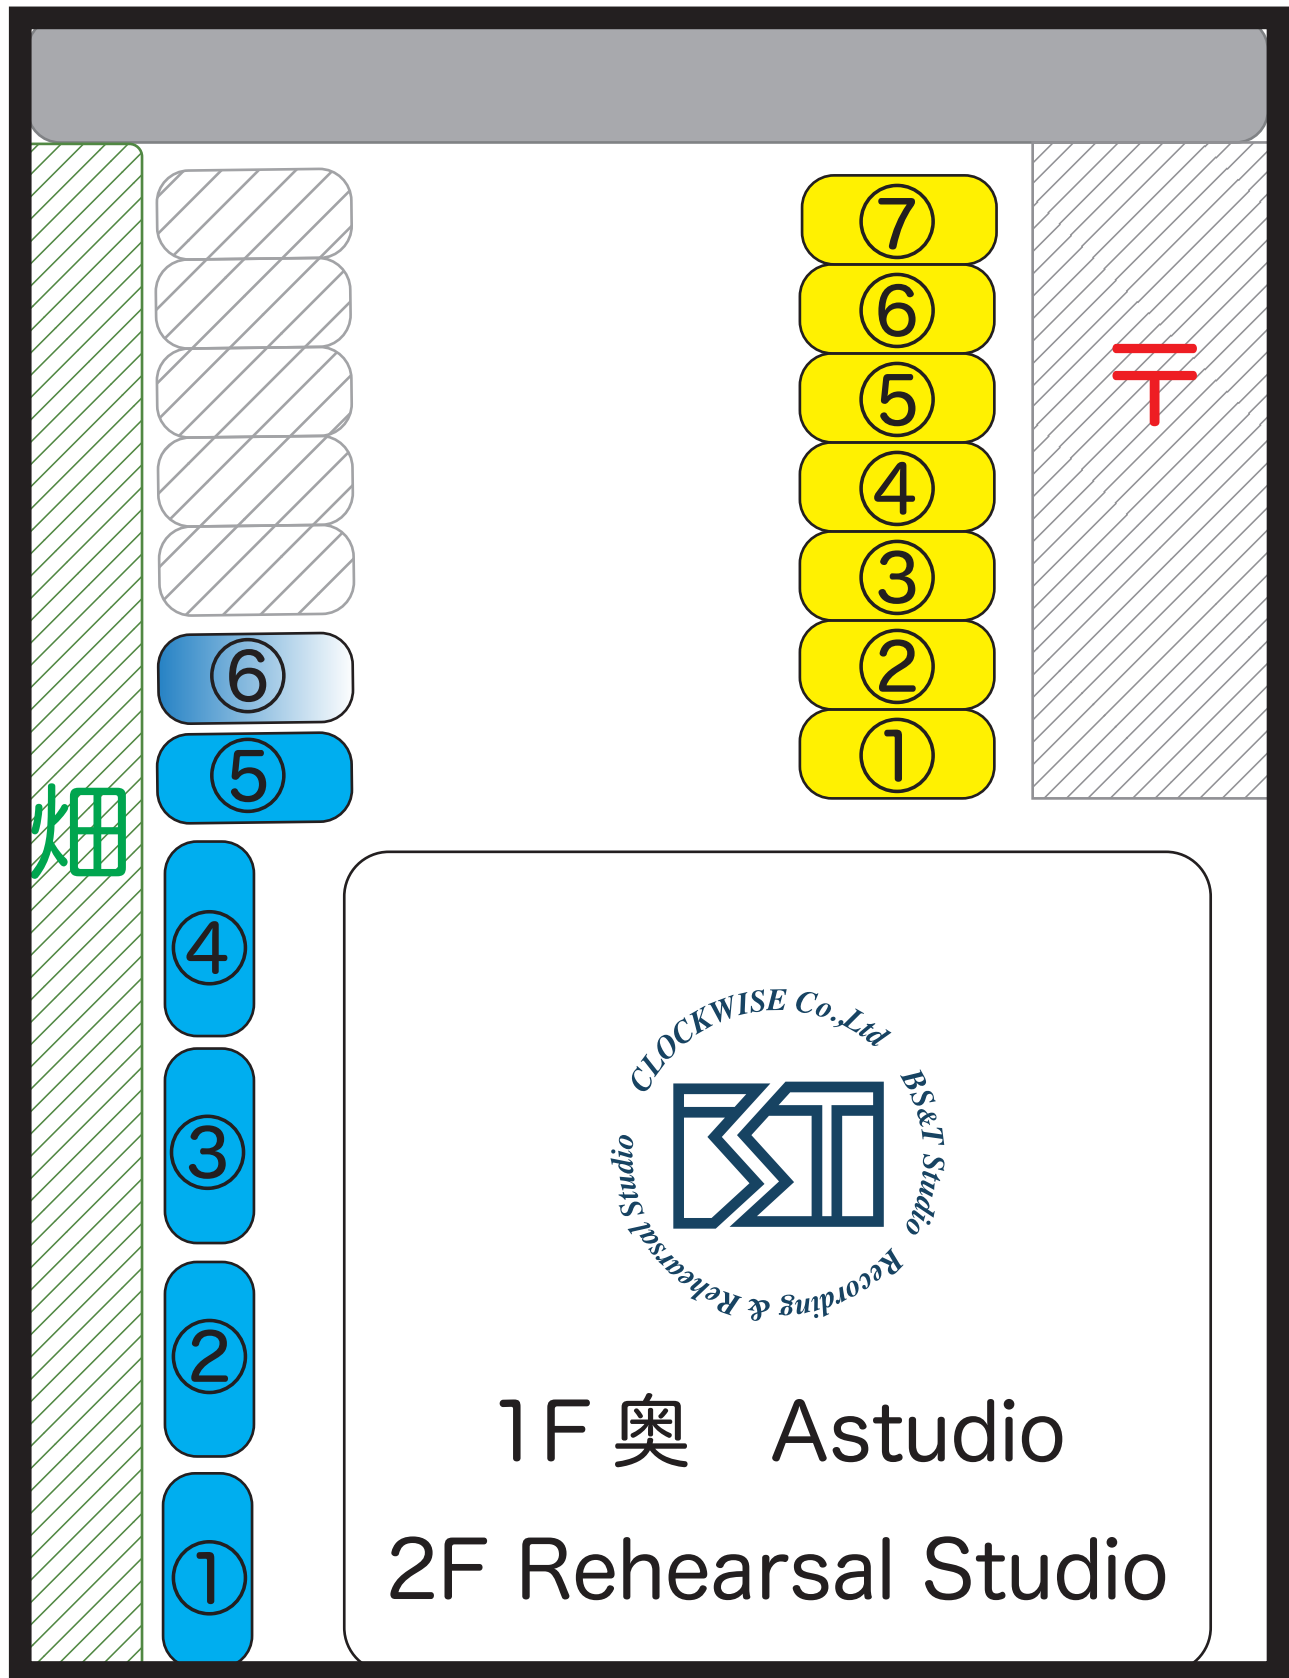

BS&T Studio 駐車場案内

Rehearsal Studio 使用時の駐車位置

A Studio 使用時の駐車位置

A Studio 使用時の予備駐車位置

基本的な駐車位置になります。

ご理解、ご協力よろしくお願い致します。

Ast 6台、RHst 7台より車が多い場合は
近隣のコインパーキングへお願いします。

駐車スペースに余裕のある日もございますので、
ご相談下さい。