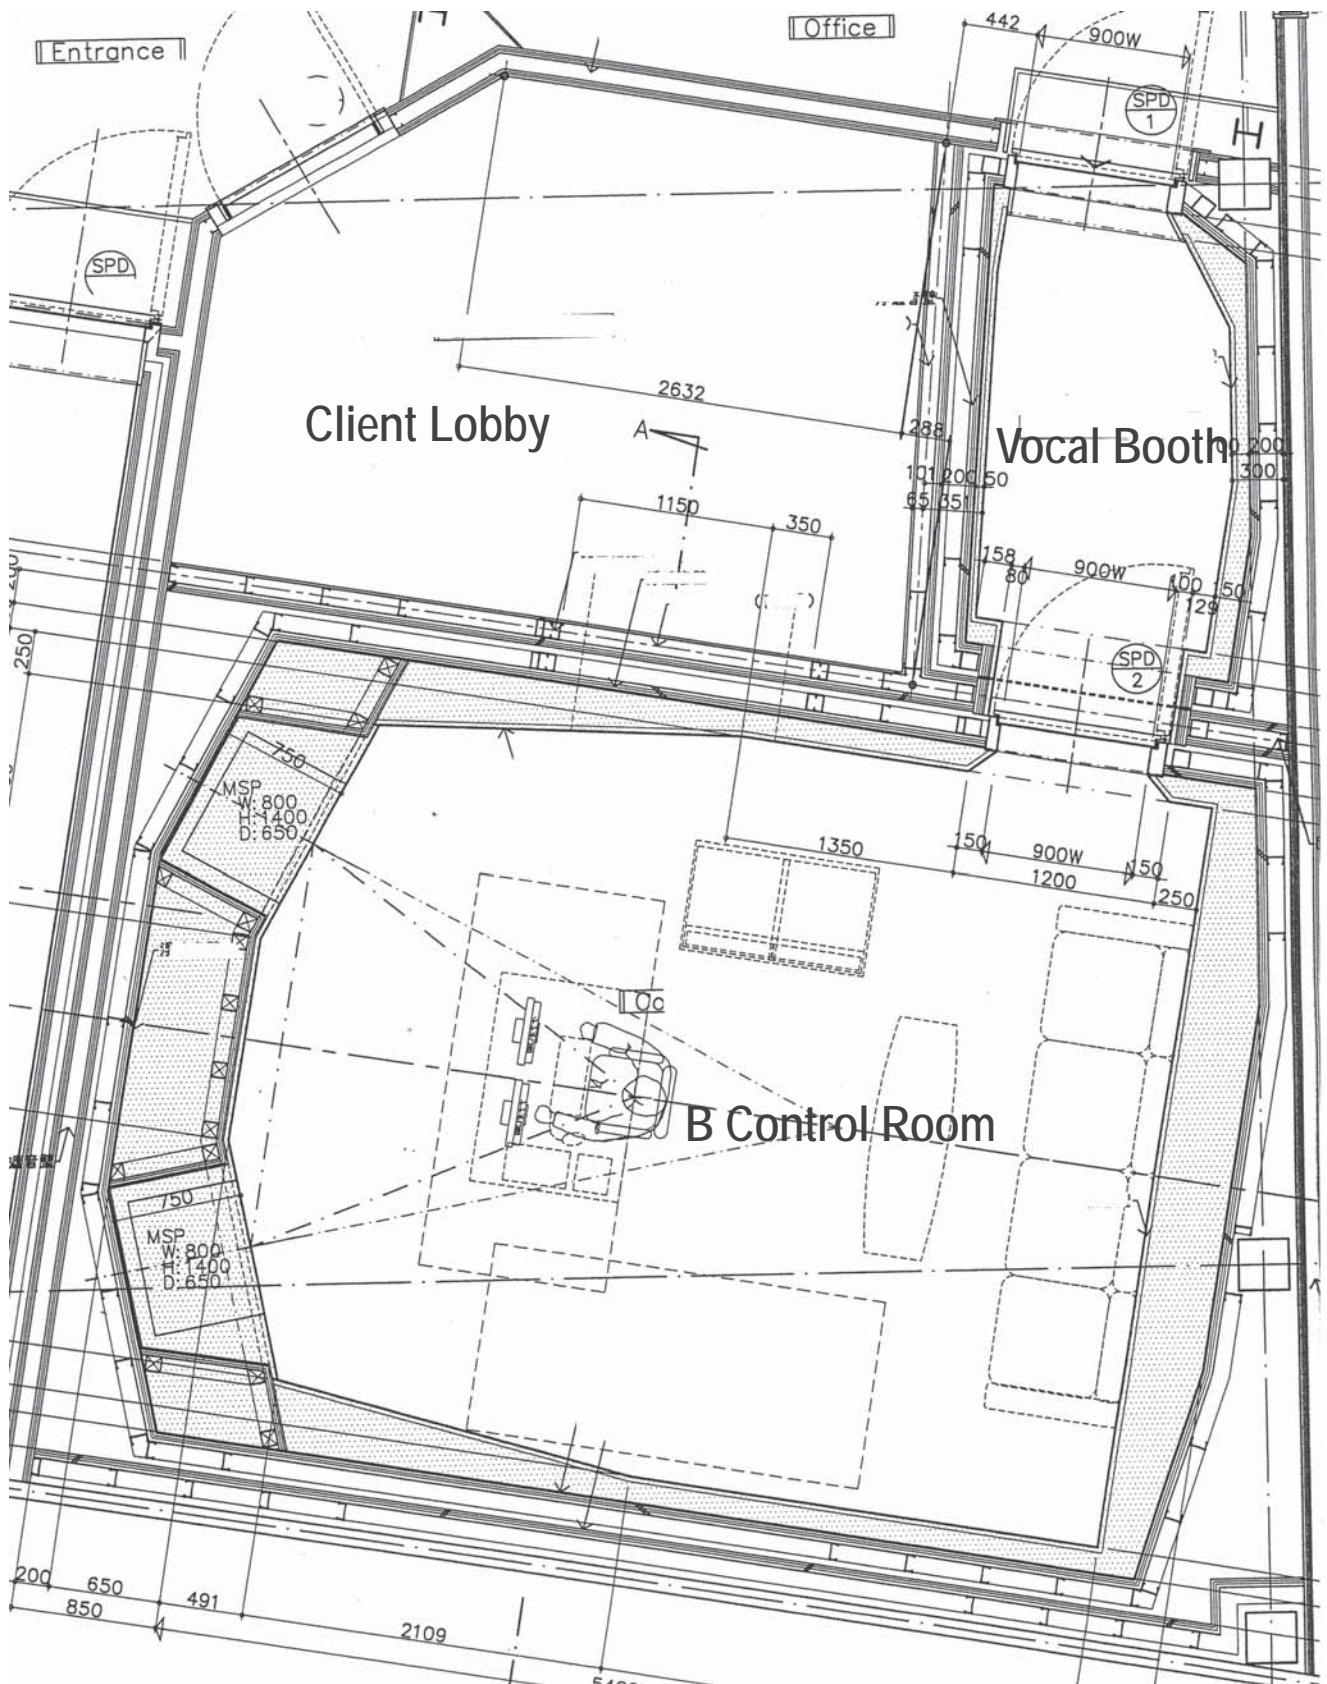

BS&T STUDIO | DIMENSIONS

BS&T STUDIO
 157-0061 東京都世田谷区北烏山8-3-16
 TEL 03-5313-8513 FAX 03-5313-8529
 clockwise@bststudio.com